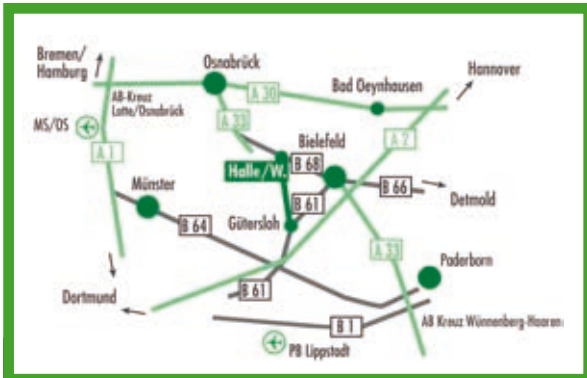

Zusätzliche Dienstleistungen:

- Wäscheservice
- Nutzung des Rasen-Sportplatzes in Hotelnähe

Informationen, Beratung
und Reservierung

Telefon (05201) 899-0

GERRY WEBER WORLD

- Flughafen Paderborn-Lippstadt: ca. 70 km
- Flughafen Hannover: ca. 125 km
- Flughafen Münster-Osnabrück: ca. 68 km
- Flughafen Dortmund: ca. 98 km
- Autobahn A 33: 8 km
- Autobahn A 2: 20 km
- DB-Haltestelle „Halle GERRY WEBER Stadion“: 0,5 km
- Hauptbahnhof Bielefeld: ca. 20 km
- Hauptbahnhof Osnabrück: ca. 40 km
- Hauptbahnhof Gütersloh: ca. 20 km
- Schüco Arena Bielefeld: ca. 16 km