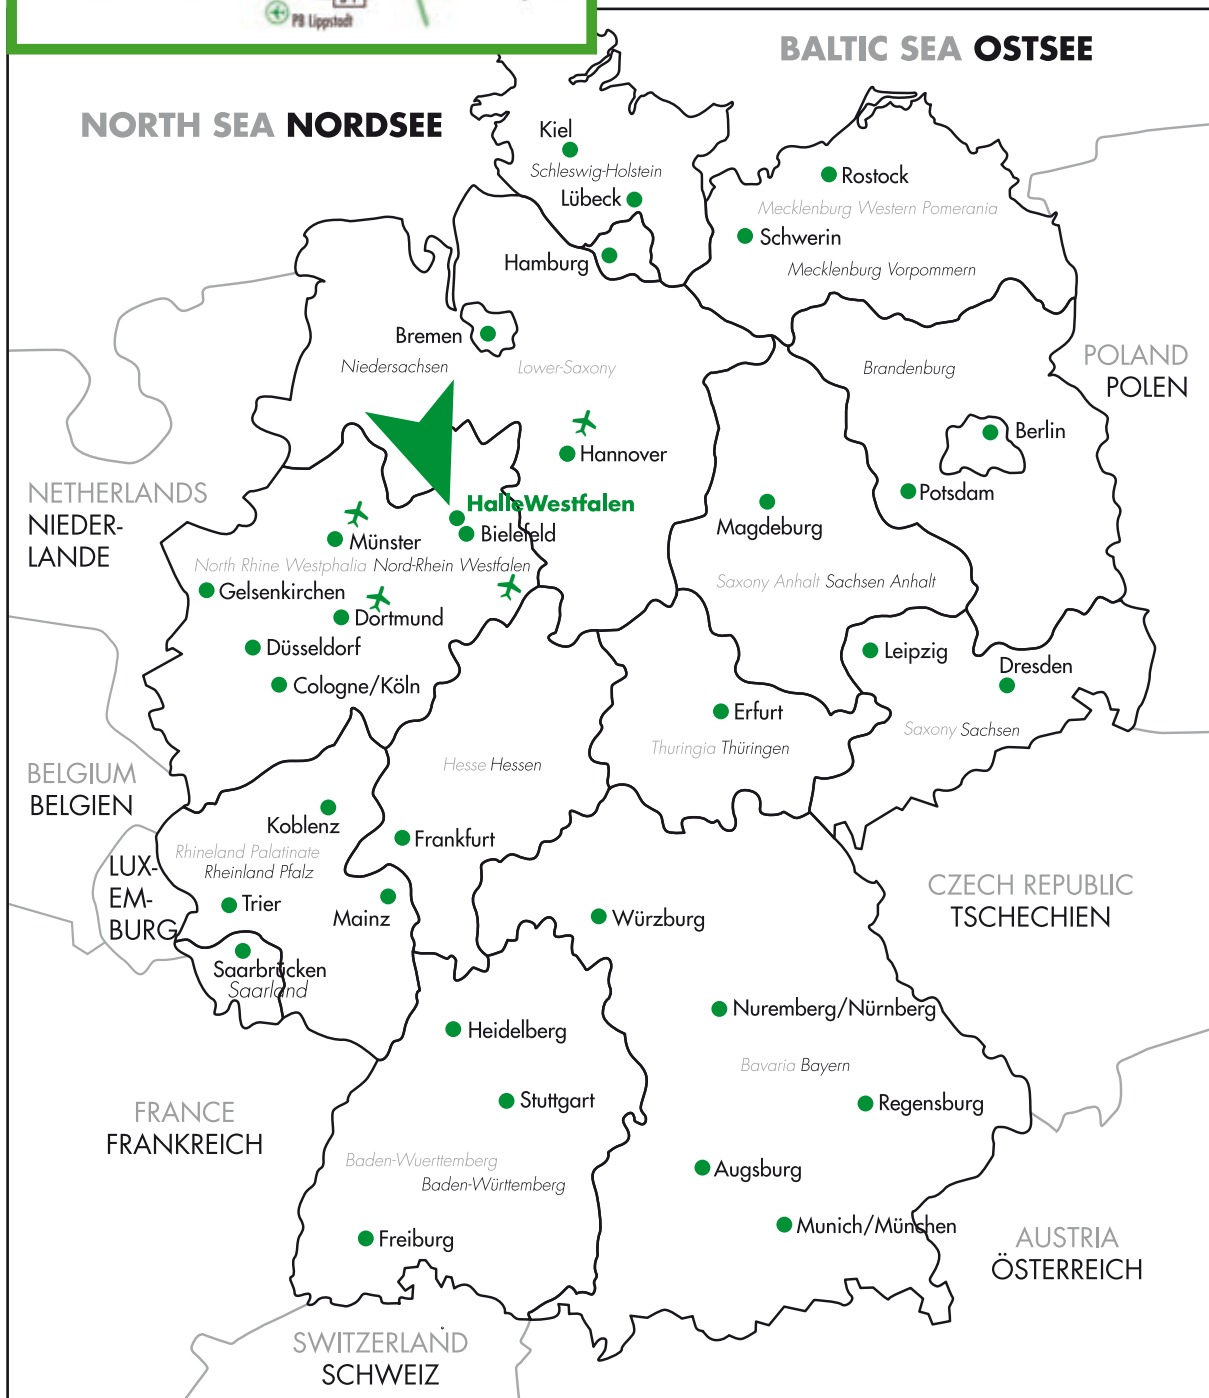

Zusätzliche Dienstleistungen:

- Wäscheservice
- Nutzung des Rasen-Sportplatzes in Hotelnähe

Informationen, Beratung
und Reservierung

Telefon (05201) 899-0

GERRY WEBER WORLD

- Flughafen Paderborn-Lippstadt: ca. 70 km
- Flughafen Hannover: ca. 125 km
- Flughafen Münster-Osnabrück: ca. 68 km
- Flughafen Dortmund: ca. 98 km
- Autobahn A 33: 8 km
- Autobahn A 2: 20 km
- DB-Haltestelle „Halle GERRY WEBER Stadion“: 0,5 km
- Hauptbahnhof Bielefeld: ca. 20 km
- Hauptbahnhof Osnabrück: ca. 40 km
- Hauptbahnhof Gütersloh: ca. 20 km
- Schüco Arena Bielefeld: ca. 16 km